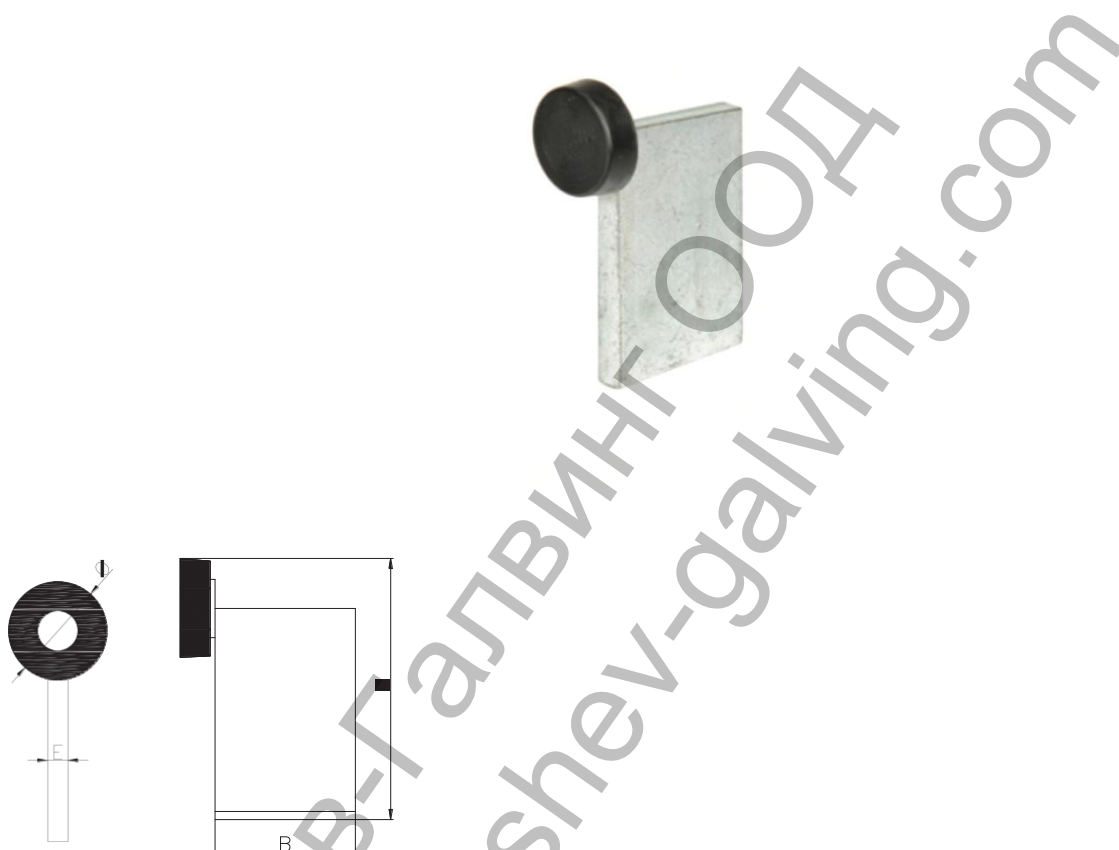

## Стопер Estebro® за плъзгачи се врати 50x85x8 мм

Cod	Dimens.	A	B	E	Ø	h	g
5792	50x85 Pequeño Pequeño-Small-Petit	85	50	8	32,5	10	2,55
5802	70x130 Grande Big - Grand	130	70	10	49,5	12	7,93

**Family:** Auxiliary fittings

**Material:** Laminated plate S275 and 11SMn30 steel

**Finish:** Zinc-plated

**Description:** Welded component installed at the end of a sliding door track. The plastic piece, made of soft material, stops the door at the end of its course avoiding its derailment. It is fixed by welding.

Продукт: [Стопер Estebro® за плъзгачи се врати 50x85x8 мм](#)

Категория: [Плъзгачи се врати](#)

Бранд: [Estebro®](#)

Категория бранд: [Стопер Estebro®](#)